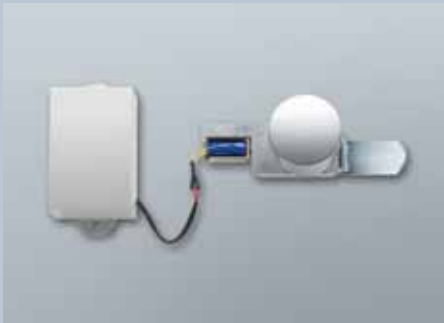

## ALTRI PRODOTTI

Maniglia digitale per armadio elettrico

### MANIGLIA DIGITALE PER ARMADIO ELETTRICO:

Con le maniglie digitali per armadi elettrici si possono proteggere dall'accesso da parte di persone non autorizzate armadi da 19", ad esempio armadi di commutazione e distribuzione o contenenti server e di integrarli nel sistema 3060.

#### DATI TECNICI:

- Foratura standard da 19"
- Durata delle batterie: fino a 20.000 azionamenti oppure fino a 5 anni in stand-by
- Sistema di avvertimento caricamento batteria a 3 stadi
- Memoria: sufficiente per 8.000 transponder diversi

### SERRATURA DIGITALE A LEVA:

Armadi metallici di ogni tipo, vetrine, armadietti personali, cassette delle lettere o porte girevoli – non appena sono dotati di una serratura digitale a leva anche questi si possono aprire con un transponder e integrare nel Sistema 3060. Adatta anche per l'equipaggiamento a posteriori di componenti esistenti.